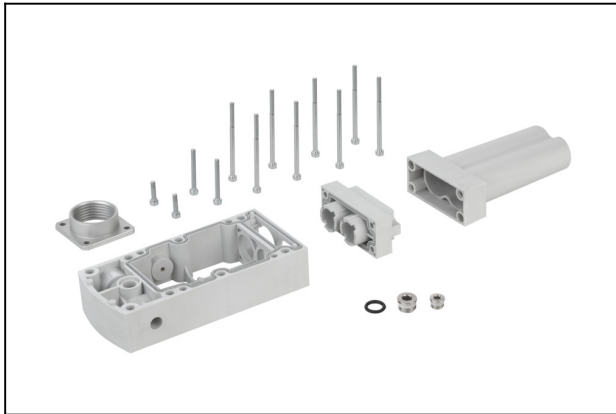

Set de reequipamiento

SET SBPL 75/100

N° de artículo:10.02.01.01685

<https://www.schmalz.com/10.02.01.01685>

Página inicial > Técnica de vacío para la automatización > Componentes de vacío > Generadores de vacío > Eyectores básicos > SET SBPL

75/100

Set de reequipamiento

para: Eyectores básicos

Tamaño: 75/100

Datos técnicos

Atributo	Valor
Margen presión (presión servicio)	bar
Temperatura de trabajo	°C
Peso	590 g