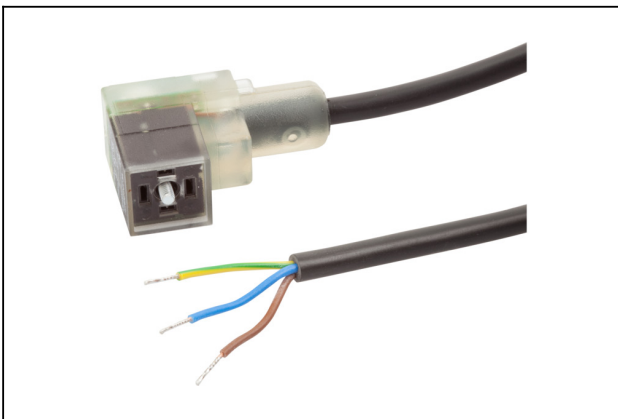

FILT-EINS 14x49 PE-POR SCP-SMP

N° de artículo10.02.02.00654

Filtro (redondo)

Diámetro exterior D: 14 mm

Longitud L: 49 mm

Material de filtro: Polietileno

para: Eyectores compactos

Eyector compacto

SCP 25 NC AS

N° de artículo:10.02.02.00632

<https://www.schmalz.com/10.02.02.00632>

SD 50.5x21x68.5 SMP/SCP25/30

N° de artículo10.02.02.00652

Silenciador para generador de vacío

Longitud L: 50.5 mm

Anchura B: 21 mm

Altura H: 68.5 mm

para: Eyectores compactos SMP/SCP

Accesorios

ASK B-Form-C 5000 K-3P

N° de artículo21.04.06.00084

Cable de conexión

Interfaz conexión 1: Hembrilla Form C

Longitud cable: 5000 mm

Interfaz conexión 2: Cable 3

Material: PVC-Cable

Diseño: LED display

ASK 10000 K-3P

N° de artículo21.04.06.00118

Cable de conexión

Longitud cable: 10000 mm

Interfaz conexión 2: Cable 3