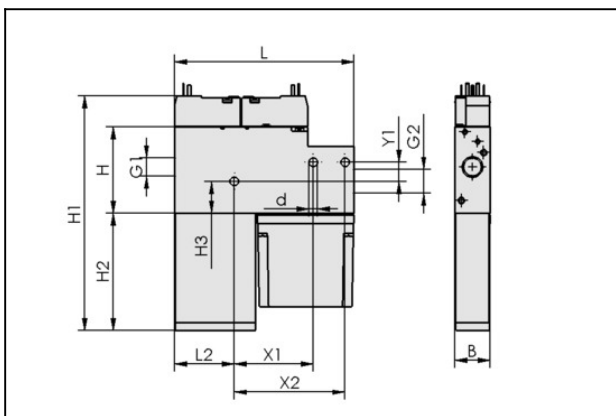

Datos de diseño