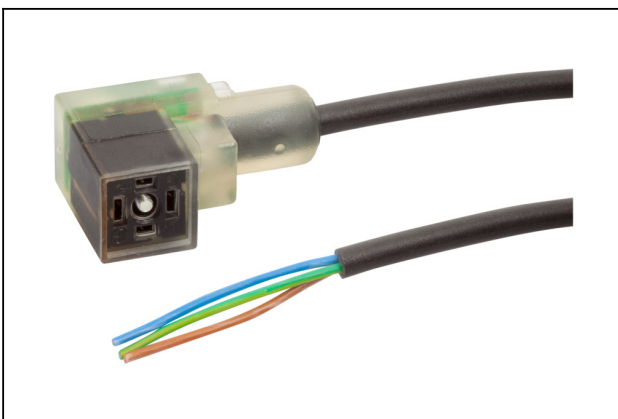

FILT-EINS 14x49 PE-POR SCP-SMP

N° de artículo10.02.02.00654

Filtro (redondo)

Diámetro exterior D: 14 mm

Longitud L: 49 mm

Material de filtro: Polietileno

para: Eyectores compactos

Eyector compacto

Altura H: 68.5 mm

para: Eyectores compactos SMP/SCP

Accesorios

ASK B-Form-C 5000 K-3P

N° de artículo21.04.06.00084

Cable de conexión

Interfaz conexión 1: Hembrilla Form C

Longitud cable: 5000 mm

Interfaz conexión 2: Cable 3

Material: PVC-Cable

Diseño: LED display

ASK 10000 K-3P

N° de artículo21.04.06.00118

Cable de conexión

Longitud cable: 10000 mm

Interfaz conexión 2: Cable 3

Conector

Interfaz conexión 1:

Hembr. DIN 175301-803A

Conexión eléctrica: Contacto de rosca