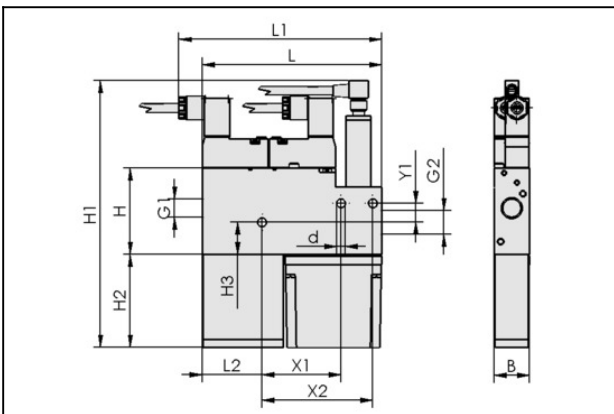

Datos de diseño