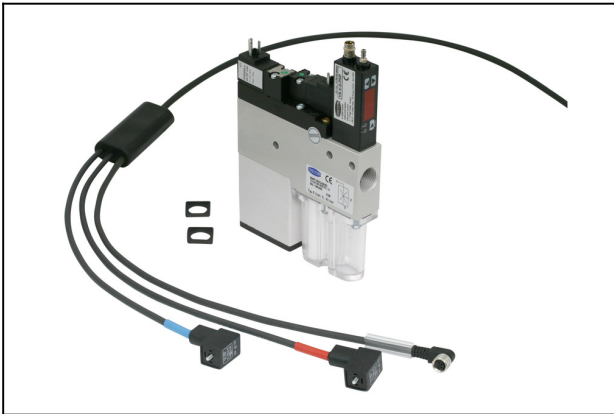

Eyector compacto

SMP 15 NC AS RD

N° de artículo:10.02.02.00773

<https://www.schmalz.com/10.02.02.00773>

Página inicial > Técnica de vacío para la automatización > Componentes de vacío > Generadores de vacío > Eyectores compactos > Eyectores compactos SCP / SMP > SMP 15 NC AS RD

Eyector compacto "MEGA PUMP" con función Power en la descarga