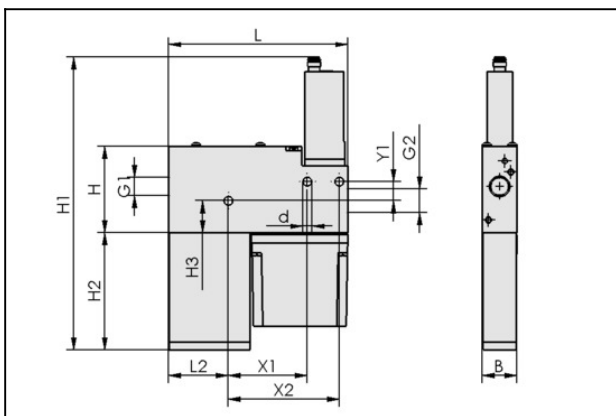

Eyector compacto

SCP 30 FS VD

N° de artículo:10.02.02.00911

<https://www.schmalz.com/10.02.02.00911>

Página inicial > Técnica de vacío para la automatización > Componentes de vacío > Generadores de vacío > Eyectores compactos > Eyectores compactos SCP-FS > SCP 30 FS VD

Datos de diseño

Atributo	Valor
B	22 mm
d	5,5 mm
G1	G1/4"-HE
G2	G3/8"-HE
H	54 mm
H1	183,5 mm
H2	73,5 mm
H3	20,1 mm
L	112,5 mm
L2	37,5 mm
X1	49,5 mm
X2	69,5 mm
Y1	12 mm

Eyector compacto

SCP 30 FS VD

N° de artículo:10.02.02.00911

<https://www.schmalz.com/10.02.02.00911>

Datos técnicos

Atributo	Valor
Diámetro de toberas	3 mm
Grado de evacuación	85 %
Capacidad de aspiración (max)	200 l/min
Control	Control externo
Capacidad de aspiración (max)	7,062 cfm
Familia de productos	SCP

FILT-EINS 14x49 PE-POR SCP-SMP

N° de artículo10.02.02.00654

Filtro (redondo)

Diámetro exterior D: 14 mm

Longitud L: 49 mm

Material de filtro: Polietileno
para: Eyectores compactos

Eyector compacto

SCP 30 FS VD