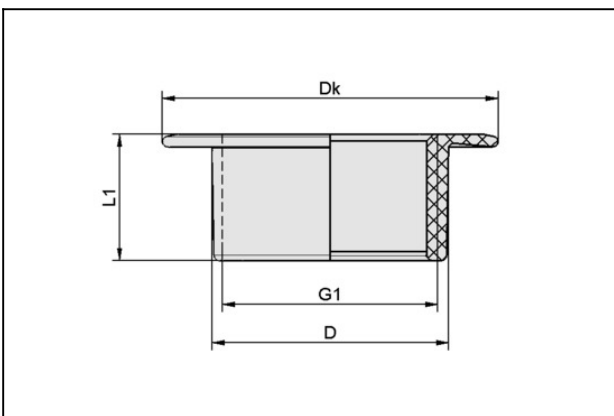

Obturateur VEE-PL G1/4-IG

Réf. article:10.01.36.00013

<https://www.schmalz.com/10.01.36.00013>

Page d'accueil > Technique du vide pour l'automatisation > Composants pour le vide > Systèmes de préhension de surface et effecteurs de fin > Effecteurs de fin VEE > Obturateurs VEE-PL > VEE-PL G1/4-IG

Obturateurs VEE

Filetage G1: G1/4"-F

Données de construction

Attribut	Valeur
D	18 mm
Dk	26 mm
G1	G1/4"-F
L1	9,8 mm