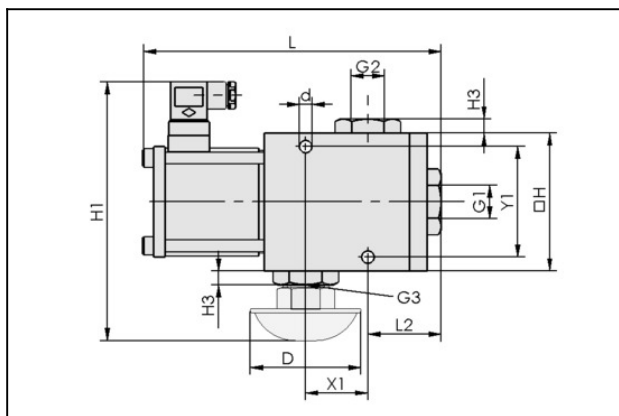

Electrovanne EMVO pour la commande directe du vide

Diamètre nominal: 12 mm
Tension: 230V - AC
Fonction: Vanne à 3/2 voies
Système: Sans courant, fermé
Filetage de connexion: G1/2"-F

Données de construction

Attribut	Valeur
d	6,5 mm
D	80 mm
G1	G1/2"-F
G2	G1/2"-F
G3	G1/2"-F
H	60 mm
H1	135,5 mm
L	122 mm
L2	32 mm
X1	24 mm
Y1	40 mm

Électrovanne

EMVO 12 230V-AC 3/2 NC

Réf. article:10.05.01.00052

<https://www.schmalz.com/10.05.01.00052>

Données techniques

Attribut	Valeur
Diamètre nominal	12 mm
Commande de vanne	Sans courant, fermé
Débit nominal	350 l/min
Débit nominal	21 m ³ /h
Spannung DC	230V - AC
Poids	1,2 kg

Accessoires

FAS 80x33.8 G1/2-AG

Réf. article 10.05.01.00061

Filtre avec extension

Diamètre extérieur D: 80 mm

Longueur L: 33.8 mm

Filetage G1: G1/2"-M