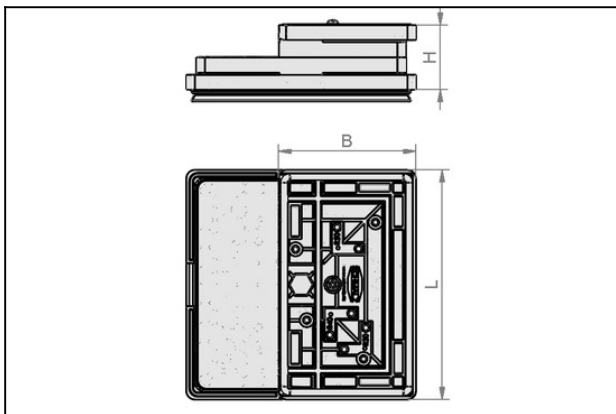

Blocco di aspirazione VCBL-R 160x96x45 40x40 TV

N. articolo:10.01.12.02673

<https://www.schmalz.com/10.01.12.02673>

Pagina iniziale > Tecnica di bloccaggio a depressione > Dispositivi di bloccaggio per la lavorazione del legno > Dispositivi di bloccaggio per sistemi con piano grigliato > Blocco di aspirazione VCBL-R > VCBL-R 160x96x45 40x40 TV

Aspiratore per tavolo a reticolo

Dimensioni (lxl): 160 x 96 mm

Altezza H: 45 mm

Schermo: 40 x 40 mm mm

per scanalatura: 6,5x6,5 / 7,5x7,5 mm

con: Valvola ad impulsi

Dati di costruzione

Attribute	Valore
B	80 mm
H	45 mm
H2	22 mm
L	160 mm
L1	160 mm

Dati tecnici

Attribute	Valore
Schermo	40x40
Peso	0,658 kg

Blocco di aspirazione

VCBL-R 160x96x45 40x40 TV

N. articolo:10.01.12.02673

<https://www.schmalz.com/10.01.12.02673>

Pezzi di ricambio

TV D9 4.3