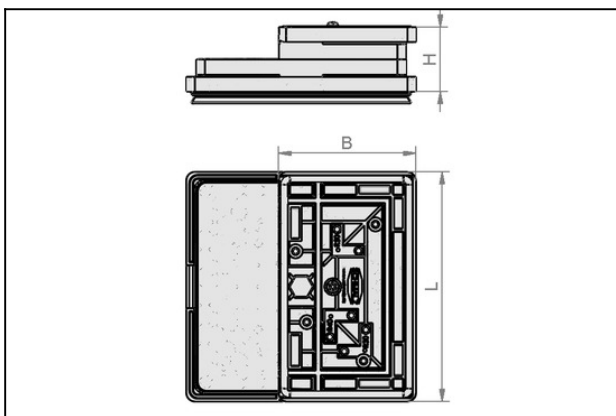

Blocco di aspirazione VCBL-R 160x96x25 30/50 TV

N. articolo:10.01.12.02676

<https://www.schmalz.com/10.01.12.02676>

Pagina iniziale > Tecnica di bloccaggio a depressione > Dispositivi di bloccaggio per la lavorazione del legno > Dispositivi di bloccaggio per sistemi con piano grigliato > Blocco di aspirazione VCBL-R > VCBL-R 160x96x25 30/50 TV

Aspiratore per tavolo a reticolo

Dimensioni (LxI): 160 x 96 mm

Altezza H: 25 mm

Schermo: 30x30 mm / 50x50 mm mm

per scanalatura: 6,5x6,5 / 7,5x7,5 mm

con: Valvola ad impulsi

Dati di costruzione

Attribute	Valore
B	80 mm
H	25 mm
H2	12 mm
L	160 mm
L1	160 mm

Dati tecnici

Attribute	Valore
Schermo	30/50
Peso	0,475 kg

Blocco di aspirazione

VCBL-R 160x96x25 30/50 TV

N. articolo:10.01.12.02676

<https://www.schmalz.com/10.01.12.02676>

Pezzi di ricambio

TV D9 4.3