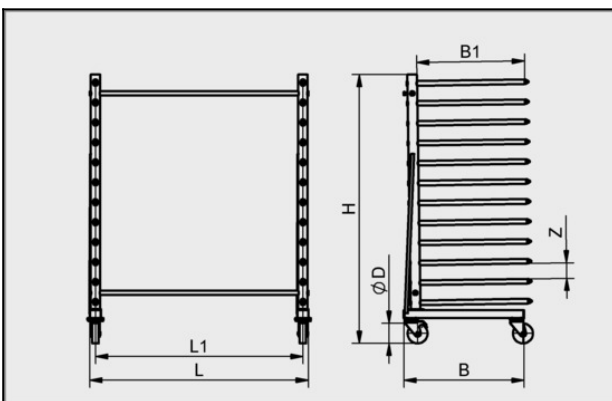

Carrello per pannelli HW-680x1380-R2/12-96

N. articolo:15.02.01.00068

<https://www.schmalz.com/15.02.01.00068>

Pagina iniziale > Sollevatori a vuoto e sistemi gru > Attrezzatura per officina > Carrello per pannelli > Carrello per pannelli HW > HW-680x1380-R2/12-96

Carrello per pannelli HW salvaspazio impilabile

Prof. piani B1 (max): 680 mm
 Numero piani: 12
 Numero griglia: 2
 Distanza piani Z: 96 mm
 Carico massimo: 240 kg
 Lunghezza L: 1380 mm
 Tipo di ruoto: PP ruota orientables
 Mis. set ruota D: 125 mm
 Numero ruota frenate: 2
 Colore: RAL 7035 grigio luce
 Peso: 47 kg

Dati di costruzione

Attribute	Valore
-----------	--------

B	790 mm
H	1.677 mm
L	1.380 mm
Z	96 mm

Dati tecnici

Attribute	Valore
Numero piani	12

Carrello per pannelli

HW-680x1380-R2/12-96

N. articolo:15.02.01.00068

<https://www.schmalz.com/15.02.01.00068>

Attribute	Valore
Numero griglia	2
Carico massimo	240 kg
Peso	47 kg