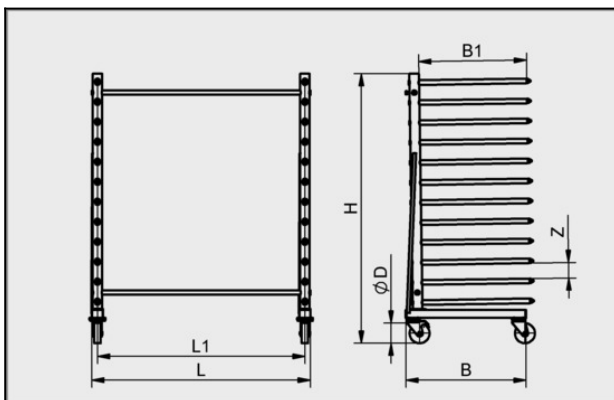

Carrello per pannelli HW-680x1380-R2/12-96-STE

N. articolo:15.02.01.00084

<https://www.schmalz.com/15.02.01.00084>

Pagina iniziale > Sollevatori a vuoto e sistemi gru > Attrezzatura per officina > Carrello per pannelli > Carrello per pannelli HW > HW-680x1380-R2/12-96-STE

Carrello per pannelli HW salvaspazio impilabile

Prof. piani B1 (max): 680 mm
 Numero piani: 12
 Numero griglia: 2
 Distanza piani Z: 96 mm
 Carico massimo: 240 kg
 Funz. aggiuntiva: Inseribile barras
 Lunghezza L: 1380 mm
 Tipo di ruota: PP ruota orientables
 Mis. set ruota D: 125 mm
 Numero ruota frenate: 2
 Colore: RAL 7035 grigio luce
 Peso: 47 kg

Dati di costruzione

Attribute	Valore
B	790 mm
H	1.677 mm
L	1.380 mm
Z	96 mm

Dati tecnici

Attribute	Valore
Numero piani	12

Carrello per pannelli

HW-680x1380-R2/12-96-STE

N. articolo:15.02.01.00084

<https://www.schmalz.com/15.02.01.00084>

Attribute	Valore
Numero griglia	2
Carico massimo	240 kg
Peso	47 kg