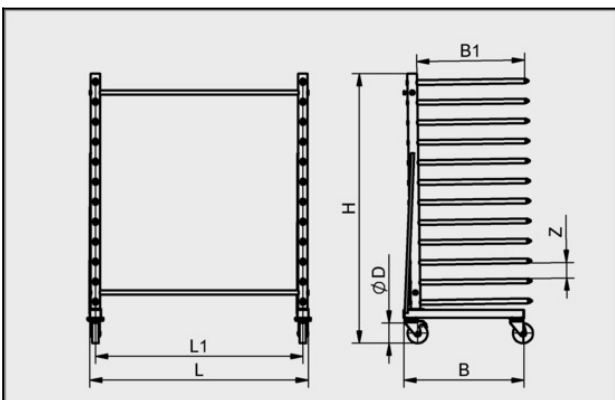

Carrello per pannelli

HW-680x1380-R4/12-96-STE

N. articolo:15.02.01.00085

<https://www.schmalz.com/15.02.01.00085>

Pagina iniziale > Sollevatori a vuoto e sistemi gru > Attrezzatura per officina > Carrello per pannelli > Carrello per pannelli HW > HW-680x1380-R4/12-96-STE

Carrello per pannelli HW salvaspazio impilabile

Prof. piani B1 (max): 680 mm
 Numero piani: 12
 Numero griglia: 4
 Distanza piani Z: 96 mm
 Carico massimo: 300 kg
 Funz. aggiuntiva: Inseribile barras
 Lunghezza L: 1380 mm
 Tipo di ruota: PP ruota orientables
 Mis. set ruota D: 125 mm
 Numero ruota frenate: 2
 Colore: RAL 7035 grigio luce
 Peso: 77 kg

Dati di costruzione

Attribute	Valore
B	790 mm
H	1.677 mm
L	1.380 mm
Z	96 mm

Dati tecnici

Attribute	Valore
Numero piani	12

Carrello per pannelli

HW-680x1380-R4/12-96-STE

N. articolo:15.02.01.00085

<https://www.schmalz.com/15.02.01.00085>

Attribute	Valore
Numero griglia	4
Carico massimo	300 kg
Peso	77 kg