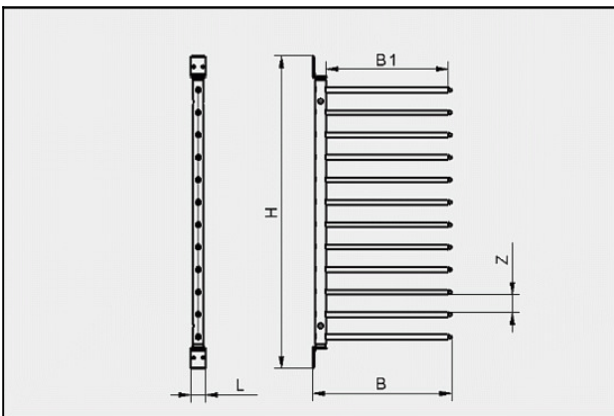

Alloggiamento a parete

WA-675/12-STE

N. articolo:15.02.04.00008

<https://www.schmalz.com/15.02.04.00008>

Pagina iniziale > Sollevatori a vuoto e sistemi gru > Attrezzatura per officina > Alloggiamento a parete > Alloggiamento a parete WA > WA-675/12-STE

Alloggiamento a parete, salvaspazio grazie a rotazione e innesto

Prof. piani B1 (max): 675 mm
 Numero piani: 12
 Salpare larghezza: 96 mm
 Carico massimo: 120 kg
 Funz. aggiuntiva: Inseribile barras
 Colore: RAL 7035 grigio luce
 Peso: 18 kg

Dati di costruzione

Attribute	Valore
B	774 mm
B1	675 mm
H	1.520 mm
L	80 mm
Z	96 mm

Dati tecnici

Attribute	Valore
Numero piani	12
Carico massimo	120 kg
Peso	18 kg

Alloggiamento a parete

WA-675/12-STE

N. articolo:15.02.04.00008