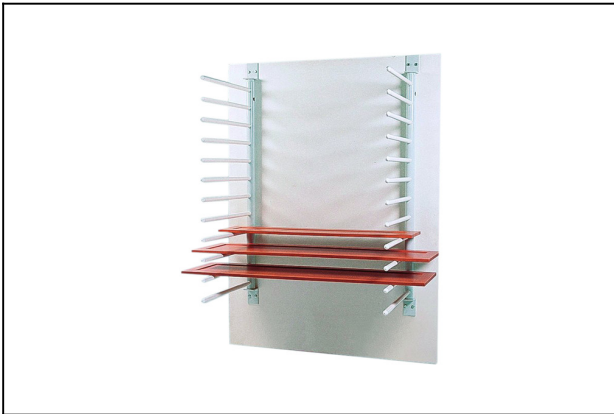

Alloggiamento a parete

WA-675/12-STE

N. articolo:15.02.04.00008

<https://www.schmalz.com/15.02.04.00008>

Pagina iniziale > Sollevatori a vuoto e sistemi gru > Attrezzatura per officina > Alloggiamento a parete > Alloggiamento a parete WA > WA-675/12-STE

Alloggiamento a parete, salvaspazio grazie a rotazione e innesto

Prof. piani B1 (max): 675 mm
 Numero piani: 12
 Salpare larghezza: 96 mm
 Carico massimo: 120 kg
 Funz. aggiuntiva: Inseribile barras
 Colore: RAL 7035 grigio luce
 Peso: 18 kg

Dati di costruzione

Attribute	Valore
B	774 mm
B1	675 mm
H	1.520 mm
L	80 mm
Z	96 mm

Dati tecnici

Attribute	Valore
Numero piani	12
Carico massimo	120 kg
Peso	18 kg

Alloggiamento a parete

WA-675/12-STE

N. articolo:15.02.04.00008