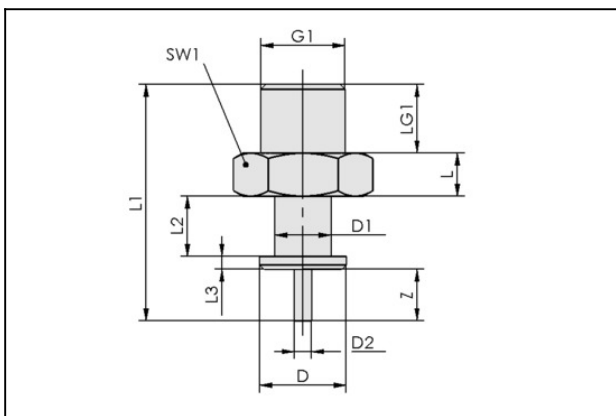

Valvola ad impulsi

TVN G1/8-AG 6.5 N008

N. articolo:10.05.10.00023

<https://www.schmalz.com/10.05.10.00023>

Pagina iniziale > Tecnica del vuoto per l'automazione > Componenti per il vuoto > Sistemi di valvole > Valvole ad impulsi > Valvole ad impulsi

TV / TVN > TVN G1/8-AG 6.5 N008

Nipplo di raccordo con valvola ad impulsi integrata

Filettatura G1: G1/8"-AG
 Corsa sospens. Z: 6.5 mm
 Nipplo: N 008

Dati di costruzione

Attribute	Valore
D	14 mm
D1	8,5 mm
D2	2 mm
G1	G1/8"-AG
L	5 mm
L1	28,5 mm
L2	7 mm
L3	1,5 mm
LG1	8 mm
SW1	14 mm
Z (Corsa)	6,5 mm

Valvola ad impulsi

TVN G1/8-AG 6.5 N008

N. articolo:10.05.10.00023

<https://www.schmalz.com/10.05.10.00023>

Dati tecnici

Attribute	Valore
Portata nominale	12 l/min
Portata nominale	0,7 m ³ /h
Peso	5 g