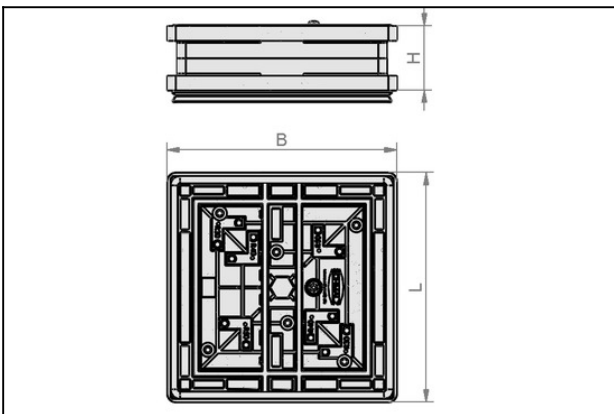

Blocco di aspirazione

VCBL-R 160x160x45 40x40 TV

N. articolo:10.01.12.02671

<https://www.schmalz.com/10.01.12.02671>

Pagina iniziale > Tecnica di bloccaggio a depressione > Dispositivi di bloccaggio per la lavorazione del legno > Dispositivi di bloccaggio per sistemi con piano grigliato > Blocchi di aspirazione VCBL-R > VCBL-R 160x160x45 40x40 TV

Aspiratore per tavolo a reticolo

Dimensioni (LxB): 160 x 160 mm

Altezza H: 45 mm

Schermo: 40 x 40 mm mm

per scanalatura: 6,5x6,5 / 7,5x7,5 mm

con: Valvola ad impulsi

Dati di costruzione

Attribute	Valore
-----------	--------

B	160 mm
---	--------

H	45 mm
---	-------

L	160 mm
---	--------

Dati tecnici

Attribute	Valore
Schermo	40x40
Peso	0,854 kg

Blocco di aspirazione

VCBL-R 160x160x45 40x40 TV

N. articolo:10.01.12.02671