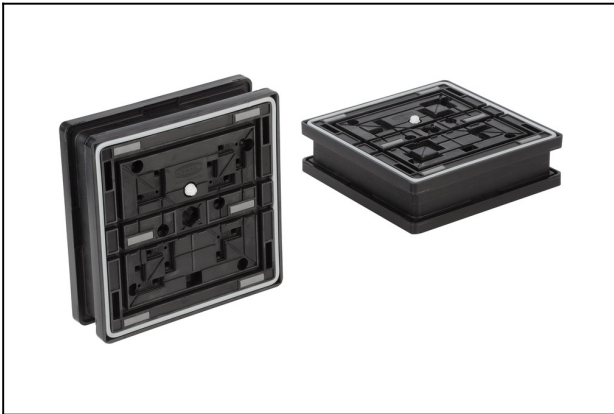

Blocco di aspirazione

VCBL-R 160x160x45 40x40 TV

N. articolo:10.01.12.02671

<https://www.schmalz.com/10.01.12.02671>

Pagina iniziale > Tecnica di bloccaggio a depressione > Dispositivi di bloccaggio per la lavorazione del legno > Dispositivi di bloccaggio per sistemi con piano grigliato > Blocchi di aspirazione VCBL-R > VCBL-R 160x160x45 40x40 TV

Aspiratore per tavolo a reticolo

Dimensioni (LxB): 160 x 160 mm

Altezza H: 45 mm

Schermo: 40 x 40 mm mm

per scanalatura: 6,5x6,5 / 7,5x7,5 mm

con: Valvola ad impulsi

Dati di costruzione

Attribute	Valore
-----------	--------

B	160 mm
---	--------

H	45 mm
---	-------

L	160 mm
---	--------

Dati tecnici

Attribute	Valore
Schermo	40x40
Peso	0,854 kg

Blocco di aspirazione

VCBL-R 160x160x45 40x40 TV

N. articolo:10.01.12.02671