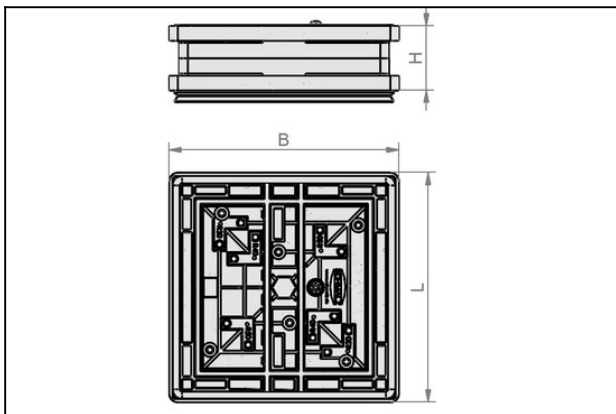

Blocco di aspirazione

VCBL-R 160x160x25 30/50 TV

N. articolo:10.01.12.02674

<https://www.schmalz.com/10.01.12.02674>

Pagina iniziale > Tecnica di bloccaggio a depressione > Dispositivi di bloccaggio per la lavorazione del legno > Dispositivi di bloccaggio per sistemi con piano grigliato > Blocco di aspirazione VCBL-R > VCBL-R 160x160x25 30/50 TV

Aspiratore per tavolo a reticolo

Dimensioni (LxI): 160 x 160 mm

Altezza H: 25 mm

Schermo: 30x30 mm / 50x50 mm

per scanalatura: 6,5x6,5 / 7,5x7,5 mm

con: Valvola ad impulsi

Dati di costruzione

Attribute	Valore
-----------	--------

B	160 mm
---	--------

H	25 mm
---	-------

L	160 mm
---	--------

Dati tecnici

Attribute	Valore
Schermo	30/50
Peso	0,627 kg

Blocco di aspirazione

VCBL-R 160x160x25 30/50 TV

N. articolo:10.01.12.02674

<https://www.schmalz.com/10.01.12.02674>

Pezzi di ricambio

TV D9 4.3

N. articolo10.01.12.02514

Valvola a contatto per il disinserimento di ventose non o

Blocco di aspirazione

Diametro esterno D: 9 mm

Corsa sospens. Z: 4.3 mm