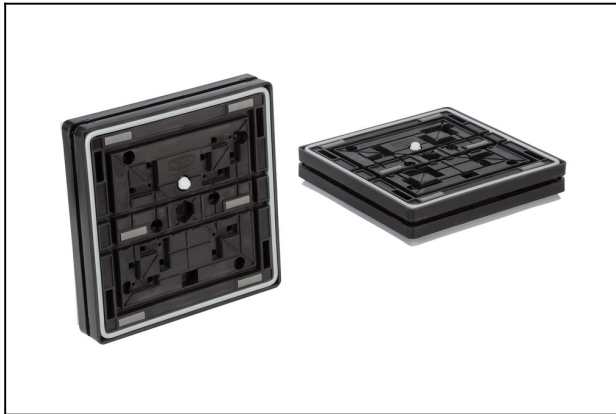

Blocco di aspirazione

VCBL-R 160x160x25 30/50 TV

N. articolo:10.01.12.02674

<https://www.schmalz.com/10.01.12.02674>

Pagina iniziale > Tecnica di bloccaggio a depressione > Dispositivi di bloccaggio per la lavorazione del legno > Dispositivi di bloccaggio per sistemi con piano grigliato > Blocco di aspirazione VCBL-R > VCBL-R 160x160x25 30/50 TV

Aspiratore per tavolo a reticolo

Dimensioni (LxI): 160 x 160 mm

Altezza H: 25 mm

Schermo: 30x30 mm / 50x50 mm

per scanalatura: 6,5x6,5 / 7,5x7,5 mm

con: Valvola ad impulsi

Dati di costruzione

Attribute	Valore
-----------	--------

B	160 mm
---	--------

H	25 mm
---	-------

L	160 mm
---	--------

Dati tecnici

Attribute	Valore
Schermo	30/50
Peso	0,627 kg

Blocco di aspirazione

VCBL-R 160x160x25 30/50 TV

N. articolo:10.01.12.02674

<https://www.schmalz.com/10.01.12.02674>

Pezzi di ricambio

TV D9 4.3

N. articolo10.01.12.02514

Valvola a contatto per il disinserimento di ventose non o

Blocco di aspirazione

Diametro esterno D: 9 mm

Corsa sospens. Z: 4.3 mm