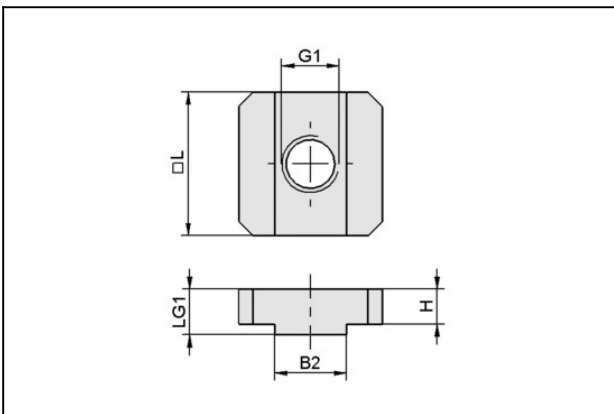

Linguetta

NUT-STEI 20 M8-IG 10

N. articolo:25.09.06.00012

<https://www.schmalz.com/25.09.06.00012>

Pagina iniziale > Tecnica del vuoto per l'automazione > Componenti per il vuoto > Elementi di fissaggio > Profili e connessioni > NUT-STEI 20 M8-IG 10 M8-IG 10

Linguetta

Lunghezza L: 20 mm
Altezza H: 4.9 mm
Filettatura G1: M8-IG
Forma: Con la tappa

Dati di costruzione

Attribute	Valore
B2	10 mm
G1	M8-IG
H	4,9 mm
L	20 mm
LG1	6,4 mm